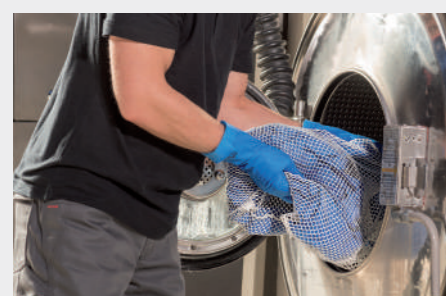

Recomendações para a lavagem de panos e mopas

Pré-lavagem: Água no máximo a 40°C
Lavagem: Para garantir a durabilidade e o desempenho do produto, lave-o a 60°C com detergentes com um pH entre 6 e 8
Produtos químicos: Não utilize lixívia ou amaciador
Secagem: Temperatura máxima de 50°C

Se forem seguidas as recomendações de lavagem anteriores, panos e mopas vão oferecer o desempenho e a durabilidade esperados.