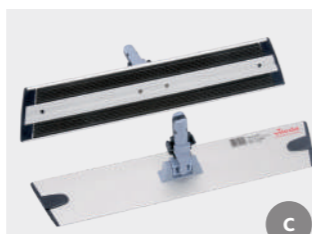

Suporte Express
Suporte plano de alumínio com fixação de fita adesiva têxtil

151.209 Suporte 36 cm
151.238 Recarga 32 cm

Caixa S 10 u. R 10 pares