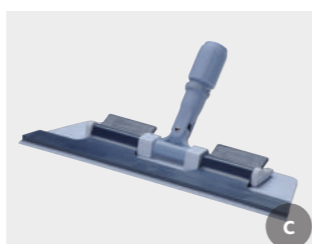

129.619 Suporte 34 cm  
129.618 Cabo telescópico 80/140 cm

Caixa 10 u.

**Mopas UltraSpeed Mini**  
Para uma limpeza rápida com resultados surpreendentes

129.620 Mopa MicroMop  
129.621 Mopa Safe

34 cm. Caixa 10 u.

## ClickSpeed

- Fixação com sistema de click para espaços limitados.
- Um investimento mínimo para garantir uma boa higiene.

**Suporte ClickSpeed**  
Suporte com pinça magnética para mudar a mopa sem tocar com as mãos