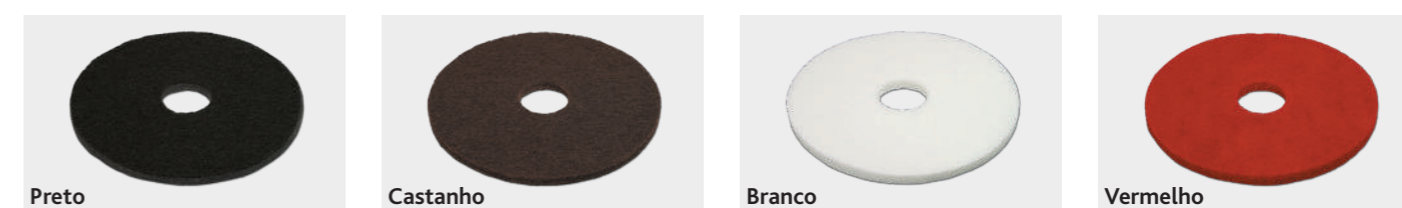

## Discos Abrasivos

Gama de discos para máquinas rotativas, com cores diferentes dependendo do tipo de operação a realizar. Caixas de 5 unidades.

Os discos estão disponíveis em diferentes cores, de acordo com o diferente nível de abrasividade: