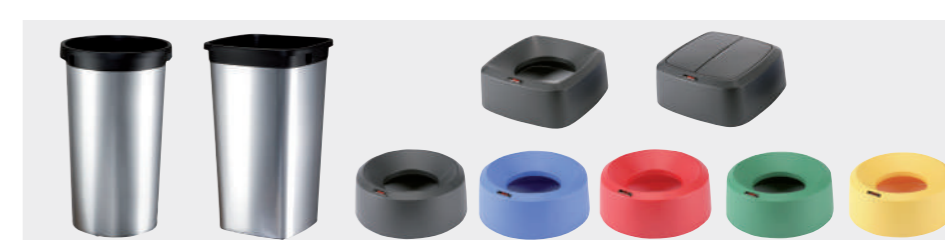

Iris

Linha atrativa de papeleiras com estética metálica e todas as vantagens do plástico. Para interiores. Disponível em 2 formatos redondo ou quadrado e diversas tampas de cores para operação "mãos livres". Caixa 4 unidades.

Descrição	●	●	●	●	●	Medidas (cm)
Balde Redondo 50 L	137.667					38 x 73
Tampa-funil Redonda	137.668	137.669	137.670	137.671	137.672	38 x 15
Balde Quadrado 60 L	137.673					39 x 39 x 73
Tampa-funil Quadrada	137.674					39 x 39 x 15
Tampa Basculante Quadrada	137.676					39 x 39 x 15