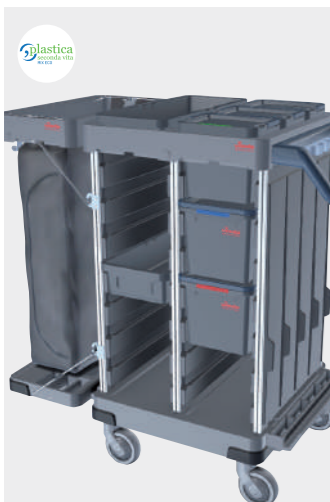

Origo2 CX

A solução mais versátil. Espaço generoso para armazenar e porta-sacos abatível. Contém Pack Acessórios:

- 2 set painéis rails
- 1x saco 100L c/4 braçadeiras
- 3x balde 5L c/ tampa
- 2x contentor c/ tampa
- 2x bandejas
- 2x set adaptadores 4 cliques

534.527 CX Basic
162.012 CX Pack Acessórios

114 x 60 x 116 cm. Caixa 1 u.