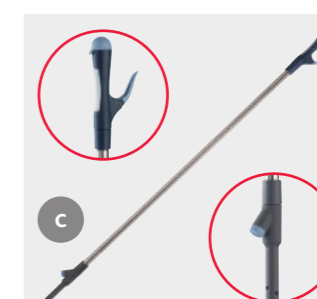

Cabo SprayPro Inox

Encha o cabo com água e limpe solos e escadas com facilidade sem necessidade de baldes. Suporte não incluído

151.514 Cabo SprayPro Inox

140 cm. Caixa 6 u.