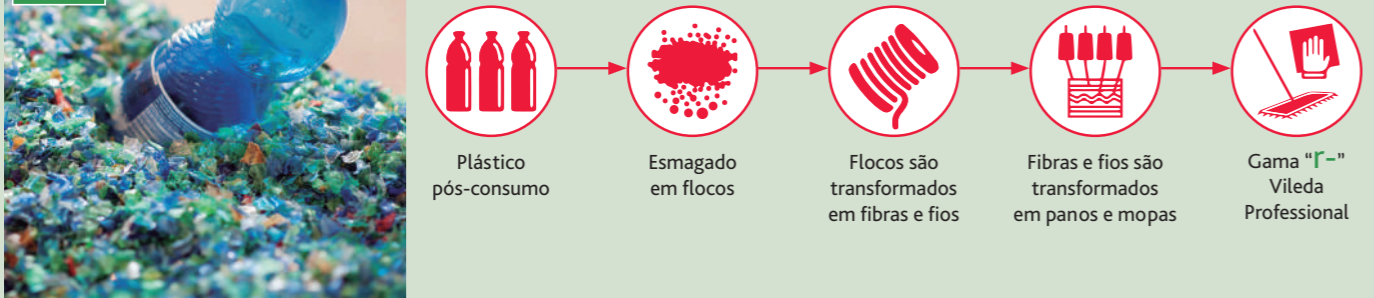

Como é fabricada a gama -r? De uma garrafa a tecido