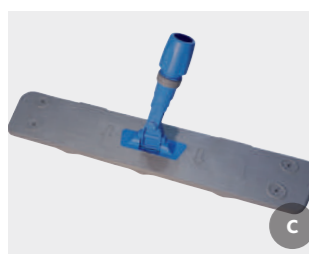

## Manutenção de Pavimentos

**Suporte Mop Impregnado**  
Suporte com base de borracha estriada para otimizar a superfície de contato da Mop Fibra Impregnado

101.345

50 x 12 cm. Caixa 1 u.

**Gaze Descartável Impregnada**  
Fabricado com uma impregnação que potencia as capacidades de captação e retenção de sujidade