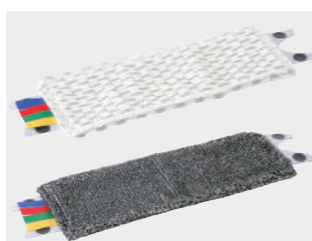

Limpeza de Pavimentos

UltraSpeed Mini

- Solução compacta para a limpeza de áreas pequenas.
- Elimina a sujidade de forma eficaz em metade do tempo.

Kit UltraSpeed Mini
Contém tudo para limpeza plana com microfibras em áreas muito pequenas: balde com espremedor, cabo telescópico, suporte e mopa

131.593 Kit

10 L. Caixa 2 kits

Acessórios UltraSpeed Mini
Suporte dobrável e durável com sistema de fecho para facilitar a limpeza de pavimentos e paredes. Cabo telescópico ergonómico de aço plastificado

129.619 Suporte 34 cm
129.618 Cabo telescópico 80/140 cm

Caixa 10 u.

Mopas UltraSpeed Mini
Para uma limpeza rápida com resultados surpreendentes

129.620 Mopa MicroMop
129.621 Mopa Safe

34 cm. Caixa 10 u.

ClickSpeed

- Fixação com sistema de click para espaços limitados.
- Um investimento mínimo para garantir uma boa higiene.

Suporte ClickSpeed
Suporte com pinça magnética para mudar a mopa sem tocar com as mãos

138.621 Cinza

40 cm. Caixa 10 u.

Mopa MicroMop
Mopa de microfibras para o método pré-preparado, sem bolsa nem fita adesiva textil. Código cores

Mopa MicroLite
Microfibra de filamento curto e bandas abrasivas para pisos uniformes

Mopa Breazy
Ondulada e semi descartável. Caso não se disponha de máquina de lavar

Tamanhos e unidades: ver tabela anexa

Ref.	Mopa	Tamanho	Caixa
138.695	MicroMop	46 x 22 cm	10 x 5 u.
151.715	MicroLite	44 x 20 cm	20 u.
161.614	Breazy	44 x 20 cm	6 x 50 u.

CombiSpeed

- Suporte com abertura de pedal para mopas de bolsa.
- Uma solução prática para um investimento inicial limitado.

Suporte CombiSpeed
Suporte articulado com grande pedal de abertura, estudado para mopas de bolso

143.572 Suporte

40 cm. Caixa 10 u.

CombiSpeed r-Trio Max
Mopa reciclada para pavimentos irregulares ou muito sujos. Três tipos de fibra para otimizar a lavagem