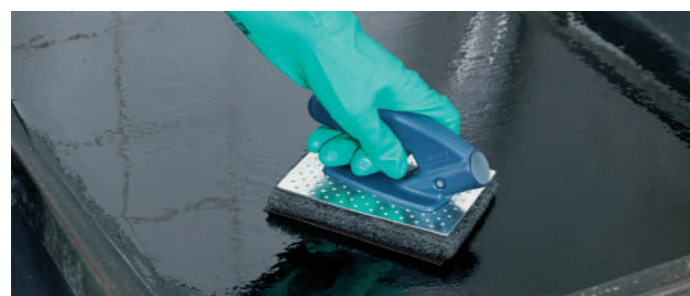

Limpeza Grelhadores

Limpeza Grelhadores

Kit com pega para limpeza de grelhas e grelhadores profissionais

- 123.354 Kit Inicial
- 100.549 Abrasivo
- 123.355 Recarga

10 x 14 cm. Caixa K 10 u. A 60: 6 packs x 10 u. R 200: 10 packs x 20 u.

Limpeza de Superfícies

Esfregões

Os esfregões da Vileda Professional são concebidos para serem delicados com as superfícies e, ao mesmo tempo, para remover todo o tipo de sujidade e obter excelentes resultados de limpeza. Testámos uma grande variedade de materiais para encontrar o equilíbrio perfeito para cada tarefa de limpeza: os esfregões com esponja asseguram uma pega fácil e são delicados com as superfícies; os esfregões de aço inoxidável garantem um excelente desempenho e uma longa vida útil, enquanto os altamente abrasivos removem até a sujidade mais resistente.

Salva-unhas PurActive

Limpeza em profundidade, sem riscar as superfícies, graças ao revestimento especial de poliuretano e à revolucionária estrutura ondulada

- 123.112
- 123.111

6 x 14 cm. Caixa 100: 10 packs x 10 u.

Salva-unhas Profissional

Forma anatómica para facilitar as tarefas de esfregar. A esponja armazena a água

- 101.885 Forte
- 101.404 Médio
- 100.082 Suave

7 x 15 cm. Caixa 100: 10 packs x 10 u.

Verde com Esponja

Abrasão moderada para a sujidade incrustada em superfícies não delicadas. Esponja funcional

- 101.879

9 x 14 cm. Caixa 80: 8 packs x 10 u.

Branco Cortado

Abrasão suave para sujidade em superfícies delicadas

- 106.049

22 x 15 cm. Caixa 100: 10 packs x 10 u.

Verde

Abrasão moderada de alto desempenho

- 106.048 Cortado
- 100.085 Rolo
- 106.442 Extra Cortado
- 100.232 Extra Rolo

C 22 x 15 cm. R 14 x 600 cm. Caixa R 6 rolos C 100: 10 packs x 10 u.

Preto em Rolo

Abrasão forte para sujidade muito incrustada em superfícies não delicadas

- 100.086 Rolo

14 x 600 cm. Caixa: 6 rolos

Inox

Esfregão de aço inoxidável para çozinhas. Durável e limpa sem riscar

- 100.200 40 gr
- 100.201 60 gr

Caixa 50: 5 packs x 10 u.

PowerInox Pack4

Espunja de aço inoxidável de longa duração, para a remoção eficaz da sujidade em cozinhas profissionais. A esponja interior armazena o sabão e a água

- 163.101

10 x 10'5 cm. Caixa 60: 15 packs x 4 u.

Miraclean

Miraclean

Só com água, elimina as manchas resistentes sem esforço. Efetue um teste antes de usar

- 102.750 Miraclean 10 x 6 cm
- 113.034 Miraclean Big 12 x 7 cm

Caixa M 144: 12 packs x 12 u. • MB 96: 12 packs x 8 u.