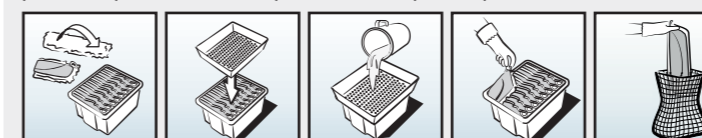

As vantagens do método de pré-impregnação na limpeza

A pré-impregnação consiste na preparação prévia de tantos esfregões e panos que vão ser utilizados, com a quantidade adequada de água e/ou produtos químicos antes do processo de limpeza, especialmente nos ambientes em que se procura a máxima higiene, ergonomia e poupança de tempo.